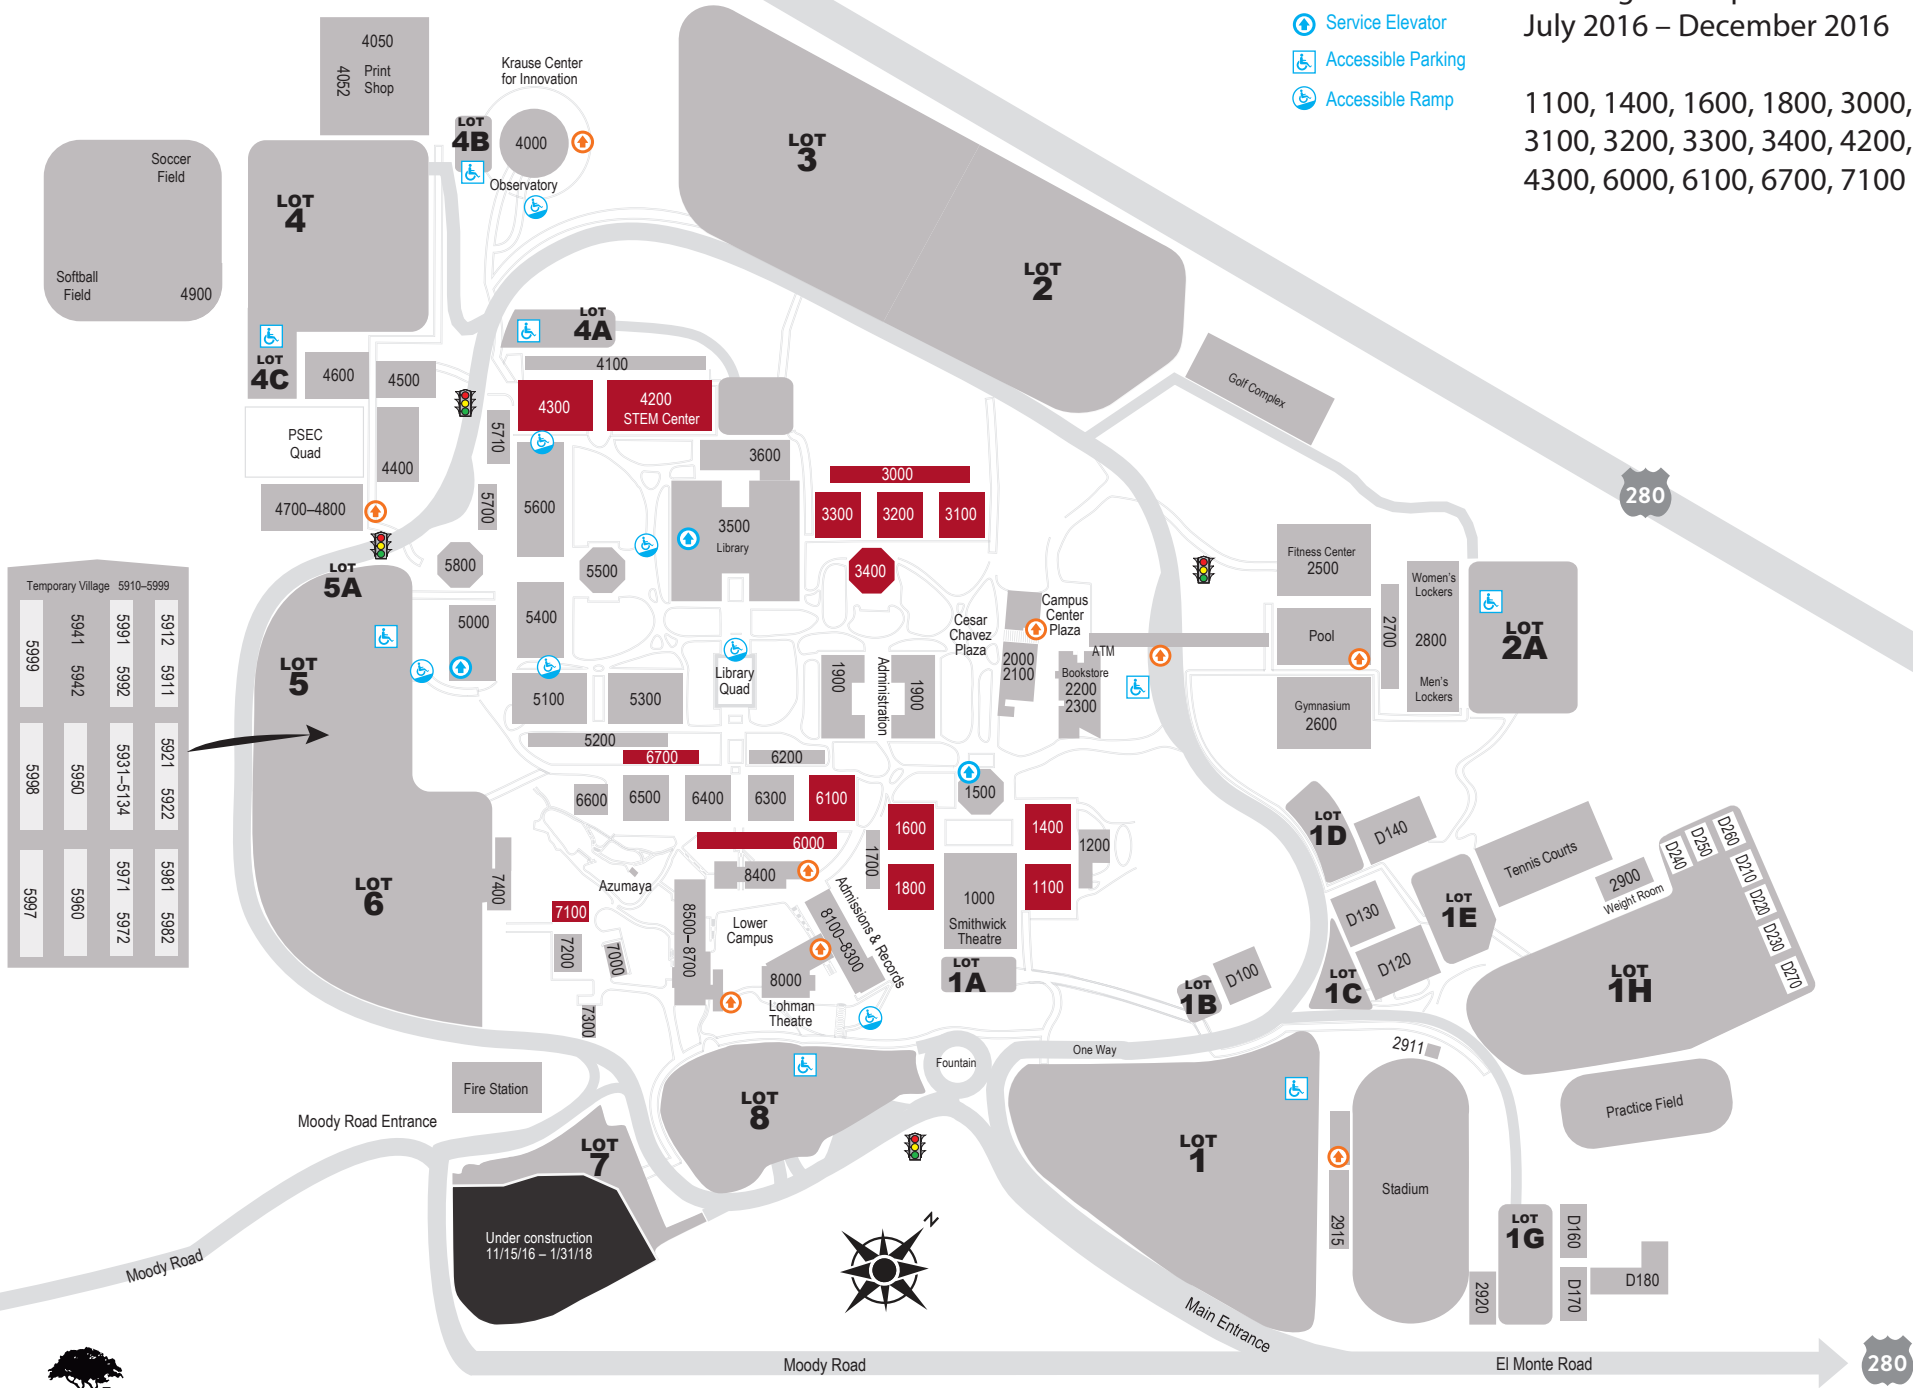

-  Elevator
-  Service Elevator
-  Accessible Parking
-  Accessible Ramp

 Buildings to be painted
 July 2016 – December 2016

1100, 1400, 1600, 1800, 3000,
 3100, 3200, 3300, 3400, 4200,
 4300, 6000, 6100, 6700, 7100

Temporary Village 5910-5999			
5941	5942	5991	5992
5999	5998	5997	5996
5912	5911	5921	5922
5931-5134	5971	5972	5981
5982	5983	5984	5985
5986	5987	5988	5989